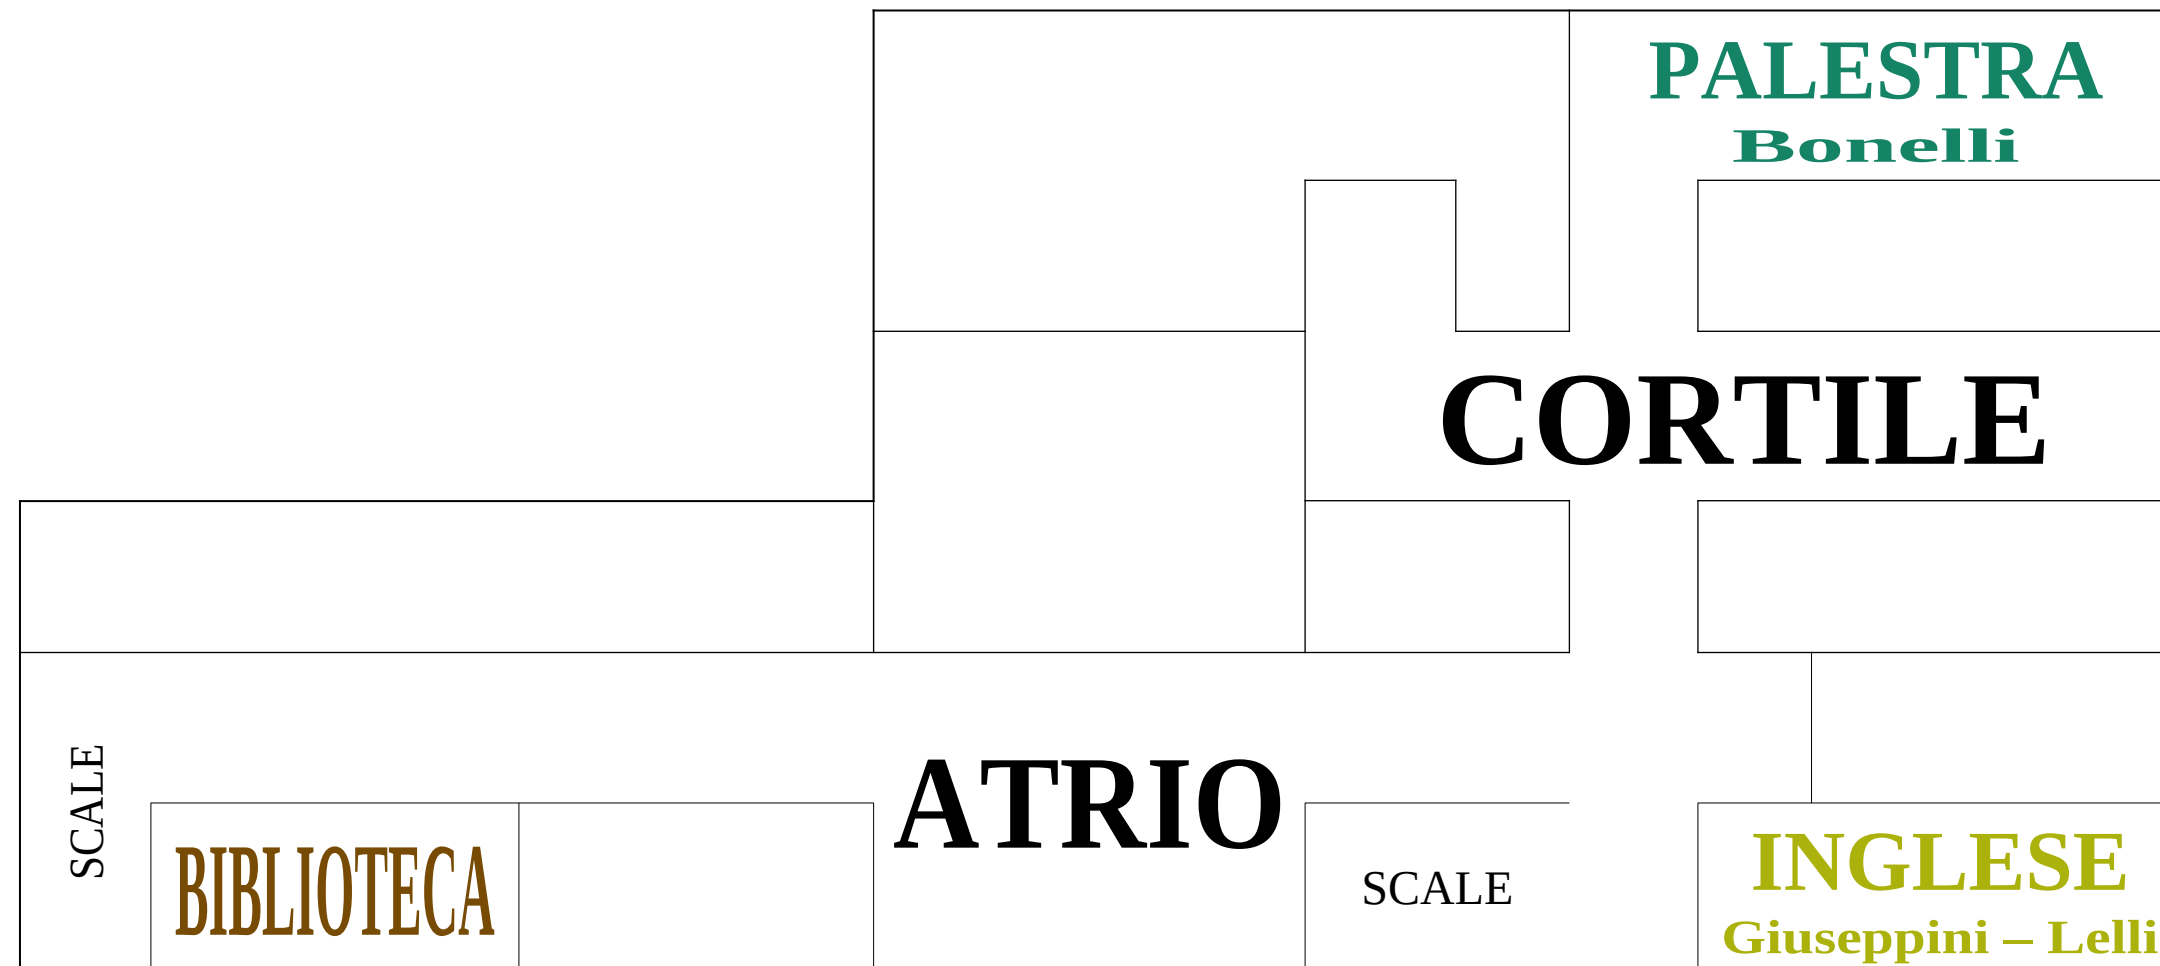

# PIANO TERRA

VIA XXVII APRILE

VIA PALESTRO

# PRIMO PIANO

						<b>AULA INNOVATIVA</b>		<b>LABORATORIO SCIENTIFICO</b>	<b>MATEMATICA/SCIENZE</b> Gianfranceschi – Barotti	
<b>1<sup>a</sup> A</b> B. Ferrari – Nicolai	<b>3<sup>a</sup> C</b> Guidotti	<b>2<sup>a</sup> B</b> Guidotti – Nicolai	<b>AULA ALTERNATIVA</b>	SCALE	<b>MATEMATICA/SCIENZE</b> <b>Strani</b>					
						<b>3<sup>a</sup> B</b> Fruzzetti	<b>MUSICA</b> Aita – Della Pina – Locorotondo	SCALE		<b>MATEMATICA/SCIENZE</b> <b>Bertoncini</b>